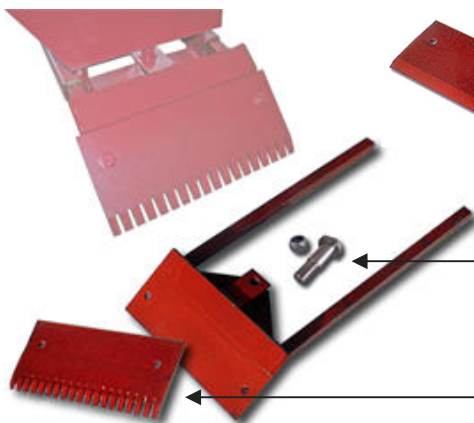

5093142035 Kabelzug
für Fahrtrieb

40935000 Rad mit
Decke 18 x 7-8

10912350 Reversierstarter
ED / EX= 270 50701 00

0090005 E Dachräumer DR 305

Benzinmotor Robin Subaru 27EX
Laufende Serie ohne E-Start

0090005 E Dachräumer DR 305 E

Benzinmotor Robin Subaru 27EX inkl. E-Start

109180033
Aufsatzschild

109180039 BU-BOLZEN
D:35 / 3/4" x 65 // M 16

109180032 Zahnaufsatz

109180030 Rüttelkamm - Grundgestell mit
Zahnaufsatz + Bolzen 3/4" und Mutter M 16

10916100A Schubstange mit Gelenkauge 3/4"
komplett für RüKa | Führungswelle